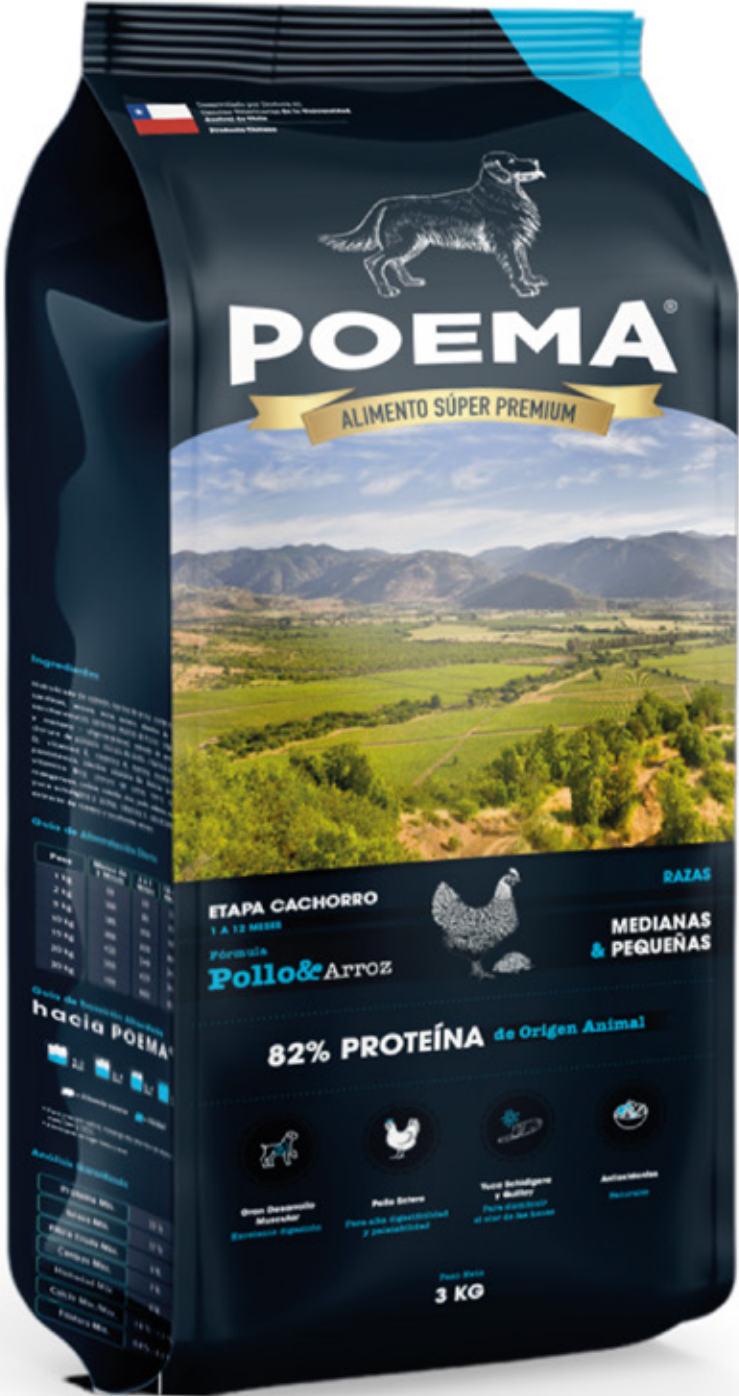

POEMA®

ALIMENTO SÚPER PREMIUM

Alimento Súper Premium para Perros

Fórmula
Salmón & Arroz
CACHORRO | ADULTO | SÉNIOR

Fórmula
Pollo & Arroz
CACHORRO | ADULTO | SÉNIOR

Farm  Agro | Mascotas 

INGREDIENTES

Hidrolizado de pollo entero, vísceras de pollo, arroz entero, hidrolizado de salmón entero, avena, aceite estabilizado de pollo, almidón de mandioca, saccharomyces cerevisie (fuente de fructo-oligosacáridos y manano-oligosacáridos), salvado de arroz, linaza, cloruro de potasio, cloruro de sodio, vitamina A, vitamina D, vitamina E, vitamina K, tiamina, riboflavina, ácido pantoténico, niacina, vitamina B6, biotina, ácido fólico, vitamina B12, cloruro de colina, hierro, sulfato de manganeso, cobre, cobalto, zinc, yodo, selenio, cloruro de colina, extracto de yuca schidigera y quillay, vitamina C, saborizante natural, extracto de romero y tocoferoles mixtos.

Adicionalmente la línea Sénior contiene harina de langostinos.

ETAPA CACHORRO 1 A 12 MESES

- Fuente proteína animal provee (82%) casi totalidad del 32% proteína total.
- Proteínas digestibles 97% (hidrolizados de salmón y pollo).
- Niveles superiores de vitamina E, inclusión de DHA (para el desarrollo cerebral en cachorros).
- Excelente salud intestinal.
- Reduce el olor de las heces.