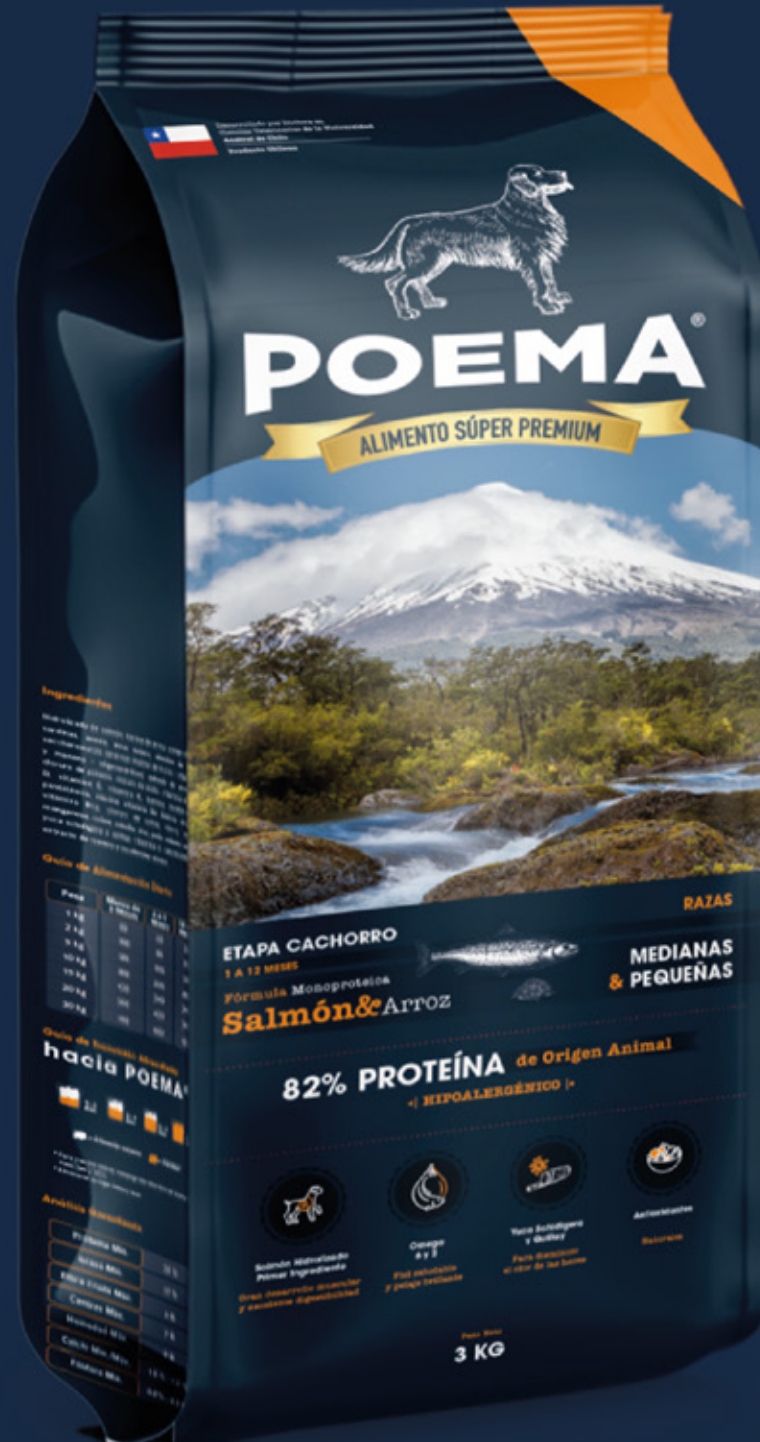

ETAPA CACHORRO 1 A 12 MESES